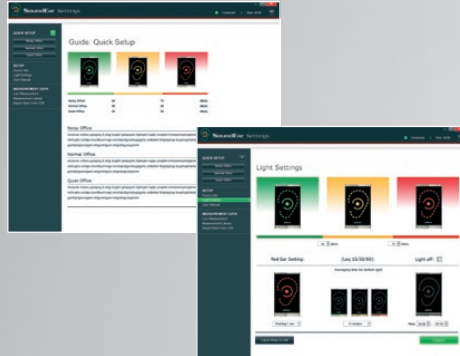

Jabra Noise Guide visualiserer det aktuelle støjniveau og giver omgående feedback. Støjvagten har to enkle indikatorer, selve SoundEar'et og den nederste lysbjælke.

Grøn viser at samtalen er indenfor et acceptabelt niveau.

Gul at samtalestyrken nærmer sig grænsen.

Når øret bliver rødt kan samtalen forstyrre kollegerne og skal derfor flyttes et andet sted hen eller fortsættes på et lavere niveau.

Den nederste lysbjælke viser gennemsnits støjniveauet over en længere periode – typisk 15 minutter.

# Jabra NOISE GUIDE

Jabra Noise Guide software.

Jabra Noise guide leveres med bordfod eller vægbeslag for at passe med forskellige kontorindretninger